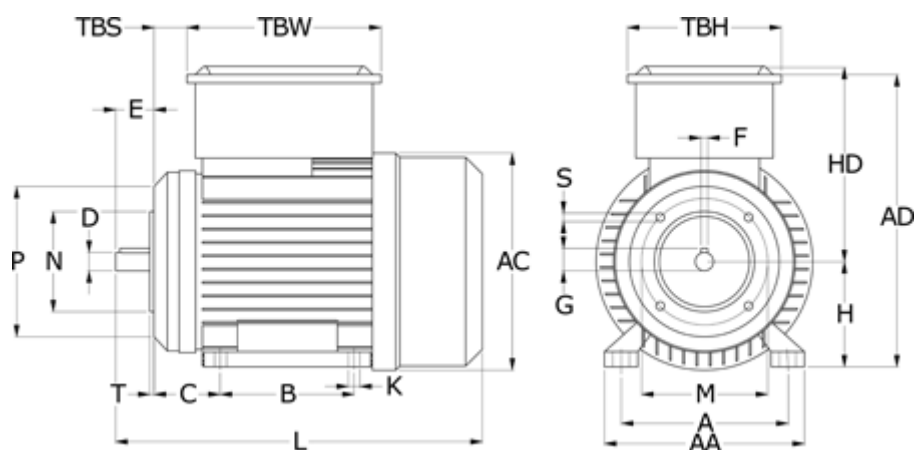

Varenummer: 25110466109
 Beskrivelse: Kleedrive MY90S-4 1.1kw 1400 o/min
 1x230V 50HZ IP55 B34

Mål

A = 140	F = 8	P = 140
AA = 175	G = 20	S = M8
AC = 183	H = 90	T = 3
AD = 243	HD = 153	TBH = 110.5
B = 125	K = 10x13	TBS = 34.75
C = 56	L = 312	TBW = 140.5
D = 24	M = 115	
E = 50	N = 95	